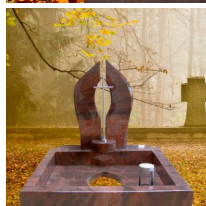

Amelia

Zweiteiler mit Mittelsockel - Komplettanlage mit Edelstahl-Kreuz

Material: Romantica Granit

Farbe: Rot

Design: Klassisch

Grabstein-Motiv: Edelstahlkreuz

Bewertung: Noch nicht bewertet

Preis